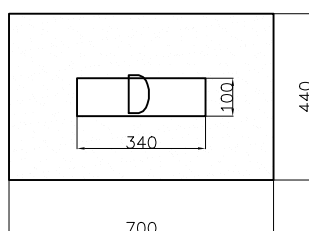

ZESTAWIENIE ZABAWEK I WYPOSAŻENIA

wieża wysoka (domek)