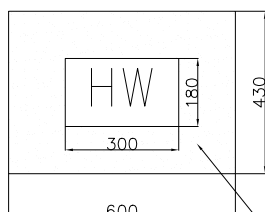

ZESTAWIENIE ZABAWEK I WYPOSAŻENIA

huśtawka ważka podwójna

strefy bezpieczne

<i>Nazwa projektu</i> <i>Kształtowanie przestrzeni publicznej, uporządkowanie terenu oraz budowa placu zabaw przy Domu Rudowym w Nowej Gadce.</i>			
<i>Inwestor</i> Gmina Ksawerów 95-054 Ksawerów, ul. Kościuszki 3h			
<i>Nazwa rysunku</i> OZNACZENIA ZABAWEK I URZĄDZEŃ	<i>skala</i> 1:200	<i>Nr rys.</i> 2	<i>data</i> 10.2013 r
<i>Projektant</i> mgr inż. Aleksandra Sachajko	<i>nr upr.</i> 114/91/WŁ	<i>podpis</i>